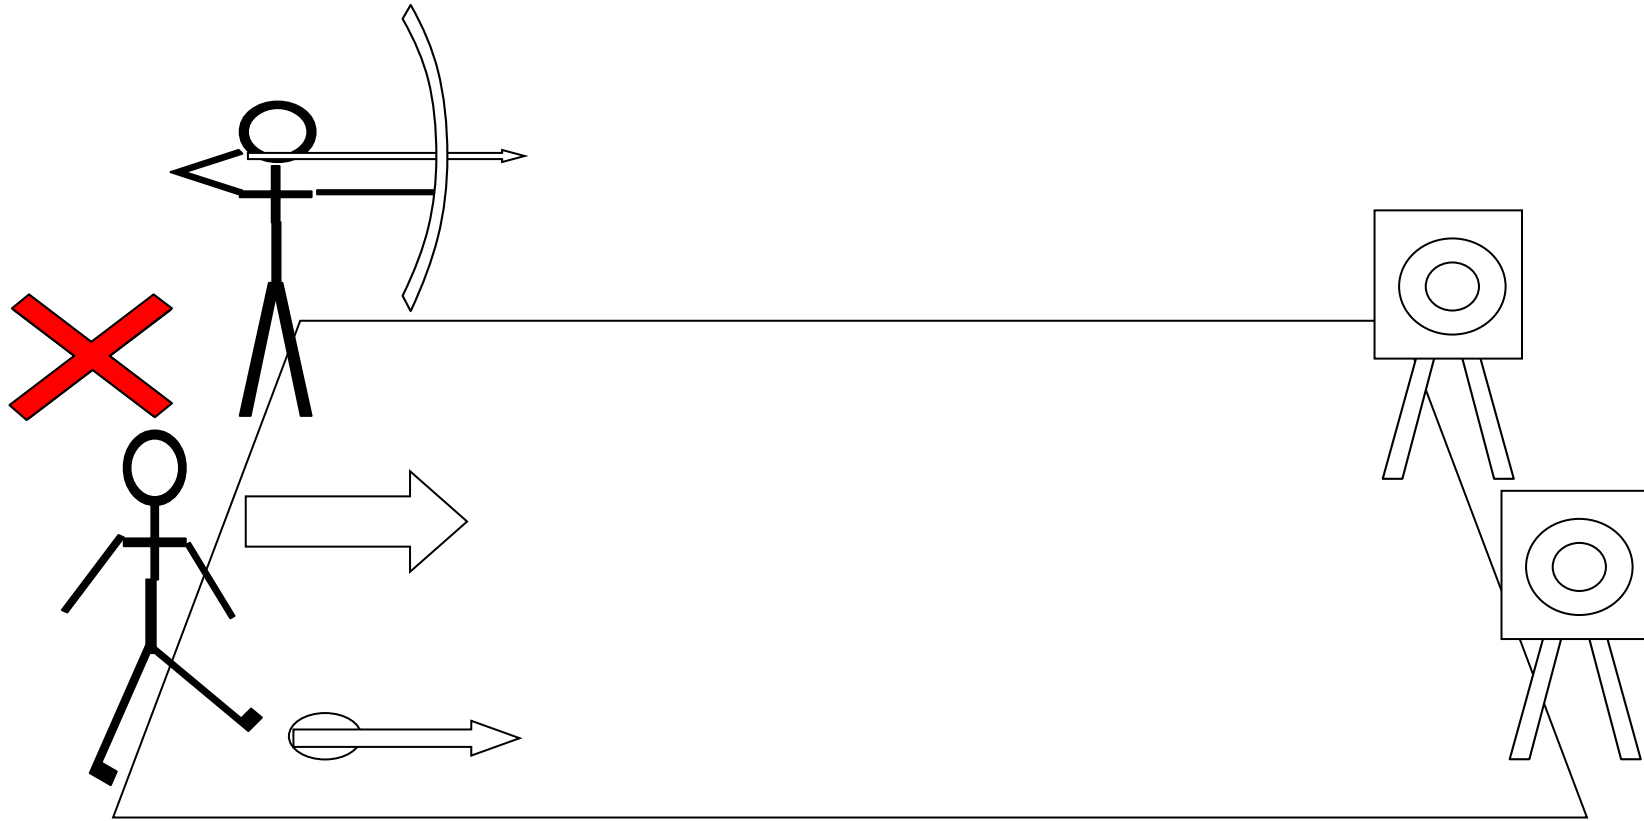

人に向かって弓を引いてはいけません。

矢をつがえていない時も
人に向けて弓を引いてはいけません

前方に人がいる時は弓をうってはいけません
シューティングラインに入ってもいけません
矢をつがえる事も禁止です

弓をうっている人がいるときは
シューティングライン内に入ってはいけません
矢を落とした時も拾ってはいけません

矢を抜く時は後方に注意

矢を上に向けて引く事射つ事は禁止です
地面をふくめ、的以外をねらって射つ事も
禁止です

弓から矢がこぼれたら(レストダウン)
的をねらったまま引き戻し、やり直しましょう
弦を引いたまま、矢を戻そうとしては
いけません