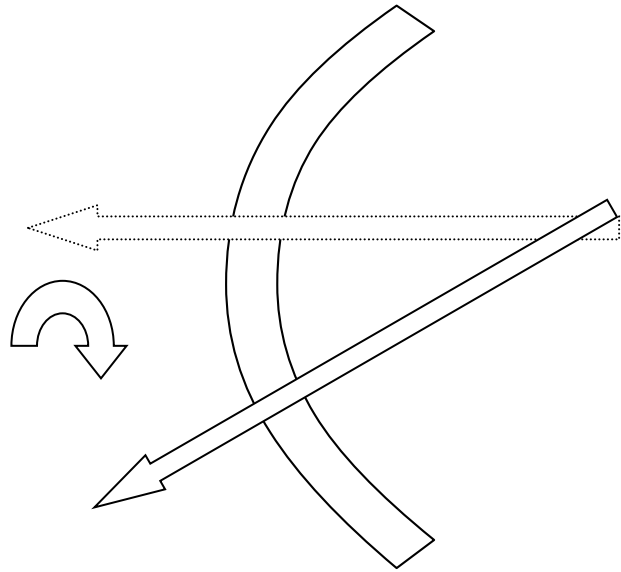

人に向かって弓を引いてはいけません。

矢をつがえていない時も
人に向けて弓を引いてはいけません

前方に人がいる時は弓をうってはいけません
シューティングラインに入ってもいけません
矢をつがえる事も禁止です

弓をうっている人がいるときは
シューティングライン内に入ってはいけません
矢を落とした時も拾ってはいけません

矢を抜く時は後方に注意

矢を上に向けて引く事射つ事は禁止です
地面をふくめ、的以外をねらって射つ事も
禁止です

弓から矢がこぼれたら(レストダウン)
的をねらったまま引き戻し、やり直しましょう
弦を引いたまま、矢を戻そうとしては
いけません