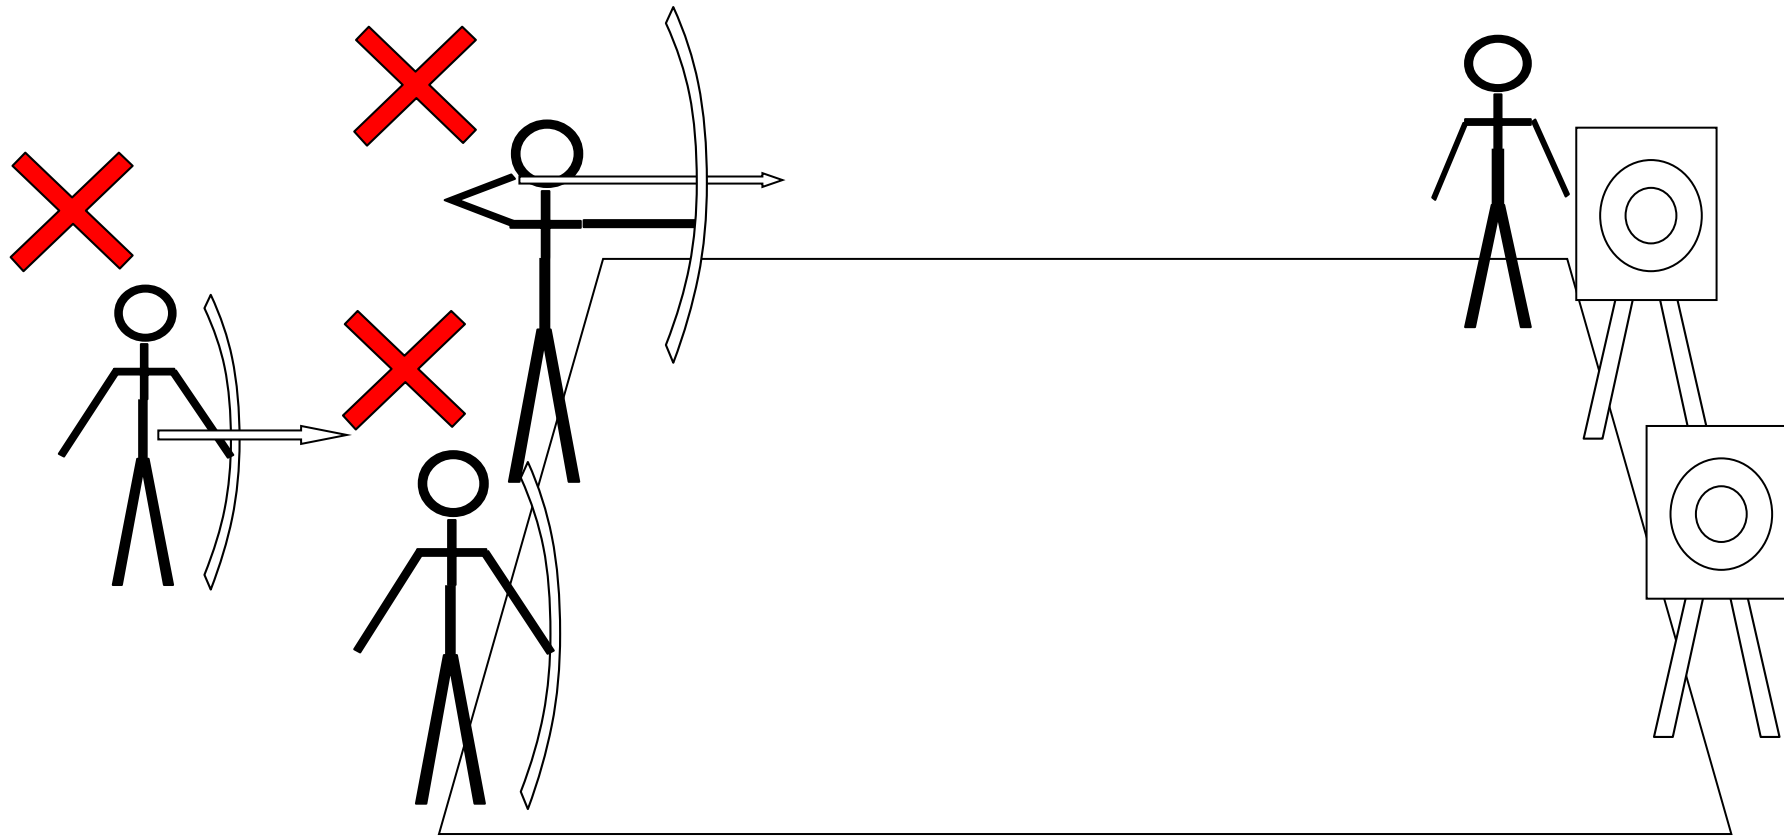

人に向かって弓を引いてはいけません。

矢をつがえていない時も
人に向けて弓を引いてはいけません

前方に人がいる時は弓をうってはいけません
シューティングラインに入ってもいけません
矢をつがえる事も禁止です

弓をうっている人がいるときは
シューティングライン内に入ってはいけません
矢を落とした時も拾ってはいけません

矢を抜く時は後方に注意

矢を上に向けて引く事射つ事は禁止です
地面をふくめ、的以外をねらって射つ事も
禁止です

弓から矢がこぼれたら(レストダウン)
的をねらったまま引き戻し、やり直しましょう
弦を引いたまま、矢を戻そうとしては
いけません